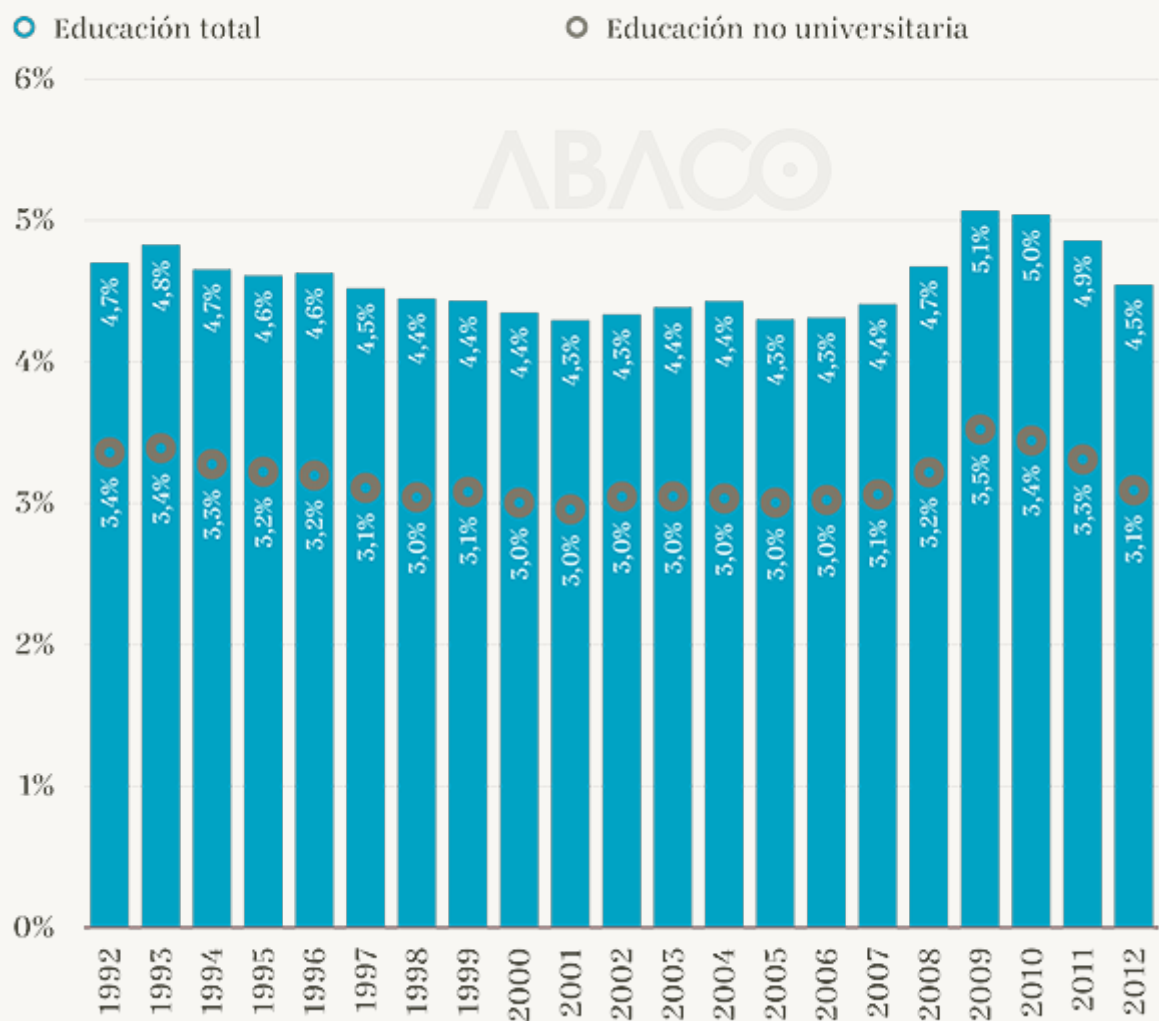

OBSERVATORIO > INDICADORES > ENTORNO

NACIONAL > SECTOR PÚBLICO

Gasto público en educación

*Gasto público en educación/PIB, España, 1992-2012,
Unidad: Porcentaje ; Fuente: Ministerio de Educación, Cultura y Deporte;
Elaboración: ABACO*

Definición

El gasto en educación muestra el gasto destinado a todos los niveles de educación por el conjunto de las Administraciones y Universidades Públicas, independientemente de su ejecución en centros públicos o privados. Las cifras se presentan en miles de euros y en porcentajes sobre el PIB y abarcan el periodo 1992-2012.