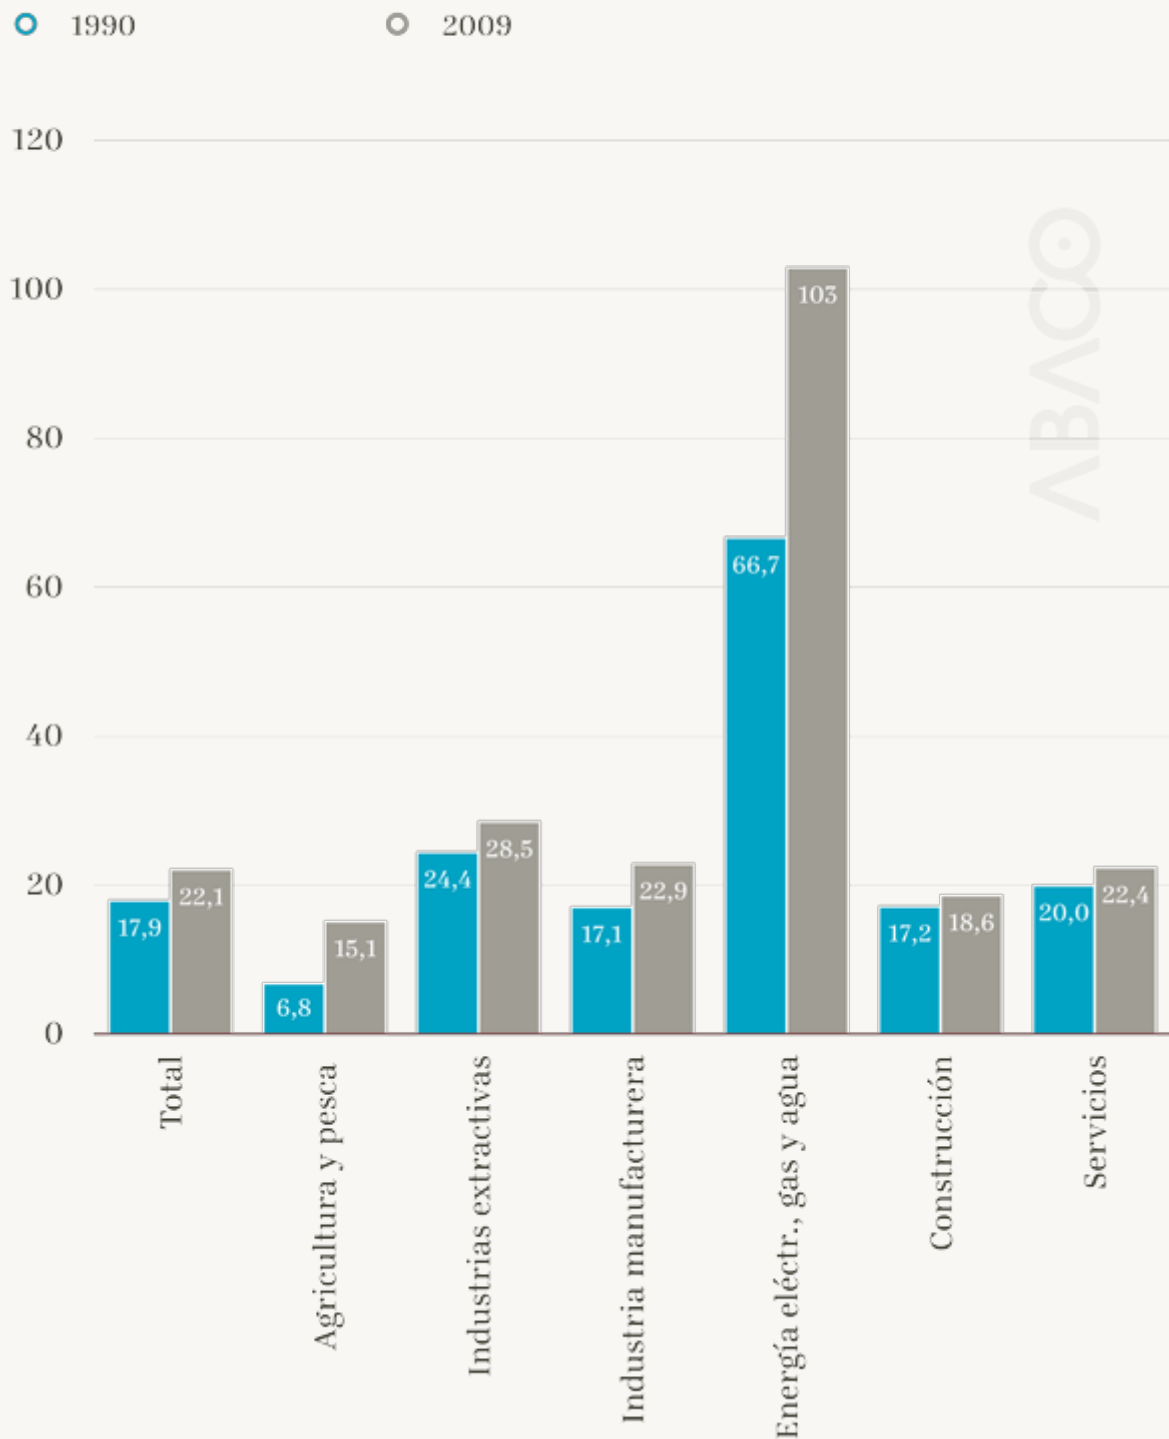

OBSERVATORIO > INDICADORES > *ENTORNO*

NACIONAL > SISTEMA PRODUCTIVO

Productividad sectorial

Productividad real del trabajo, Grandes sectores, España, 2009, Unidad: Euros de 2000 por hora trabajada; Fuente: INE y EU KLEMS; Elaboración: ABACO

Definición

Productividad del trabajo (VAB/empleo) por sectores de actividad (CNAE 1993). La serie se ofrece en euros constantes de 2000 por ocupado y por hora trabajada y está disponible para el periodo 1990-2009.