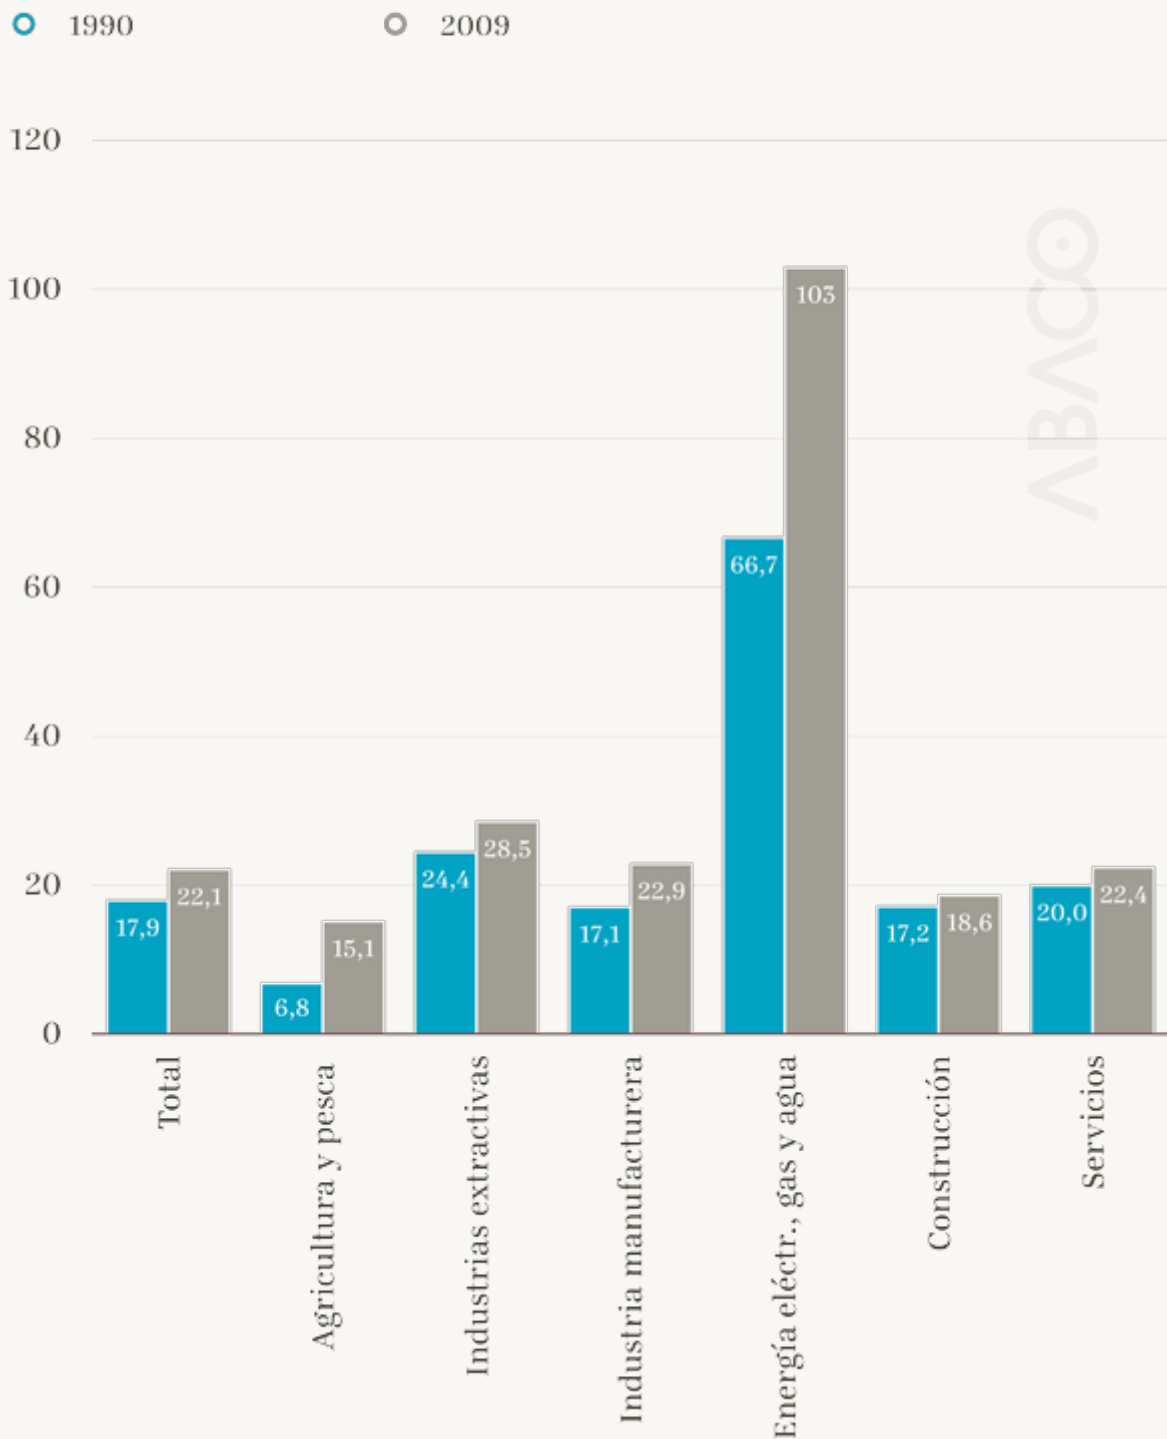

OBSERVATORIO > INDICADORES > *ENTORNO*

NACIONAL > SISTEMA PRODUCTIVO

Productividad sectorial

Productividad real del trabajo, Grandes sectores, España, 2009, Unidad: Euros de 2000 por hora trabajada; Fuente: INE y EU KLEMS; Elaboración: ABACO

Definición

Productividad del trabajo (VAB/empleo) por sectores de actividad (CNAE 1993). La serie se ofrece en euros constantes de 2000 por ocupado y por hora trabajada y está disponible para el periodo 1990-2009.