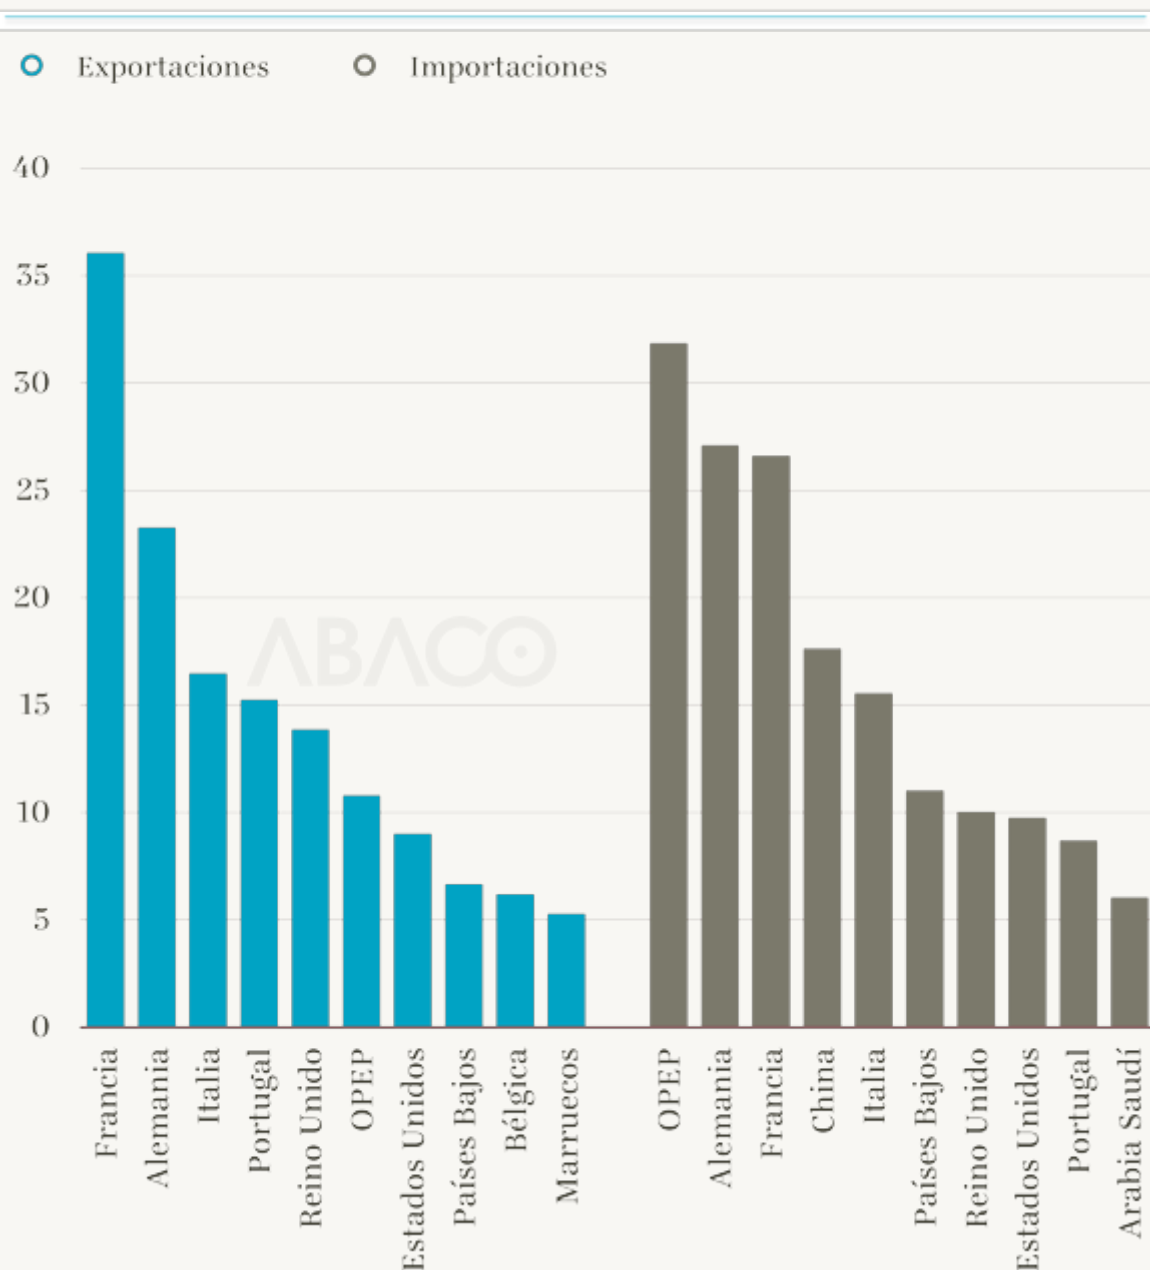

OBSERVATORIO > INDICADORES > ENTORNO

NACIONAL > SECTOR EXTERIOR

Comercio exterior de bienes por país de destino/procedencia

Comercio exterior, Total bienes y principales países de destino/procedencia, España, 2012,

Unidad: Miles de millones de euros; Fuente: DATACOMEX;

Definición

Exportaciones e importaciones de bienes según país de destino y de procedencia. Los datos se expresan en miles de euros corrientes y en toneladas y están disponibles para el periodo 1995-2012.