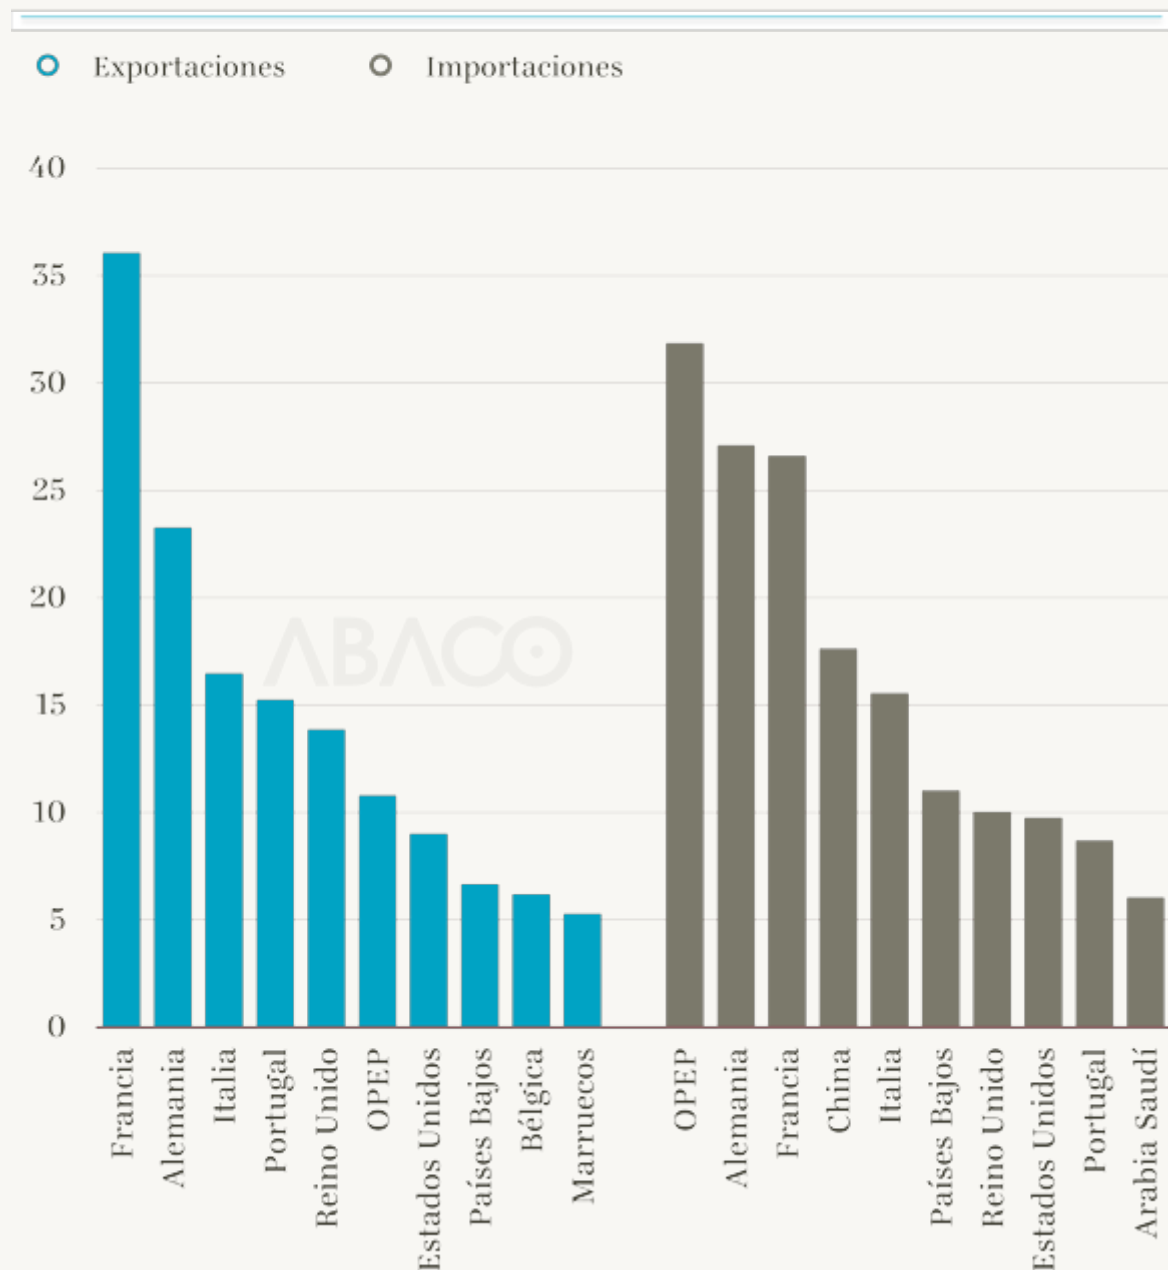

OBSERVATORIO > INDICADORES > ENTORNO

NACIONAL > SECTOR EXTERIOR

Comercio exterior de bienes por país de destino/procedencia

Comercio exterior, Total bienes y principales países de destino/procedencia, España, 2012,

Unidad: Miles de millones de euros; Fuente: DATACOMEX;

Definición

Exportaciones e importaciones de bienes según país de destino y de procedencia. Los datos se expresan en miles de euros corrientes y en toneladas y están disponibles para el periodo 1995-2012.