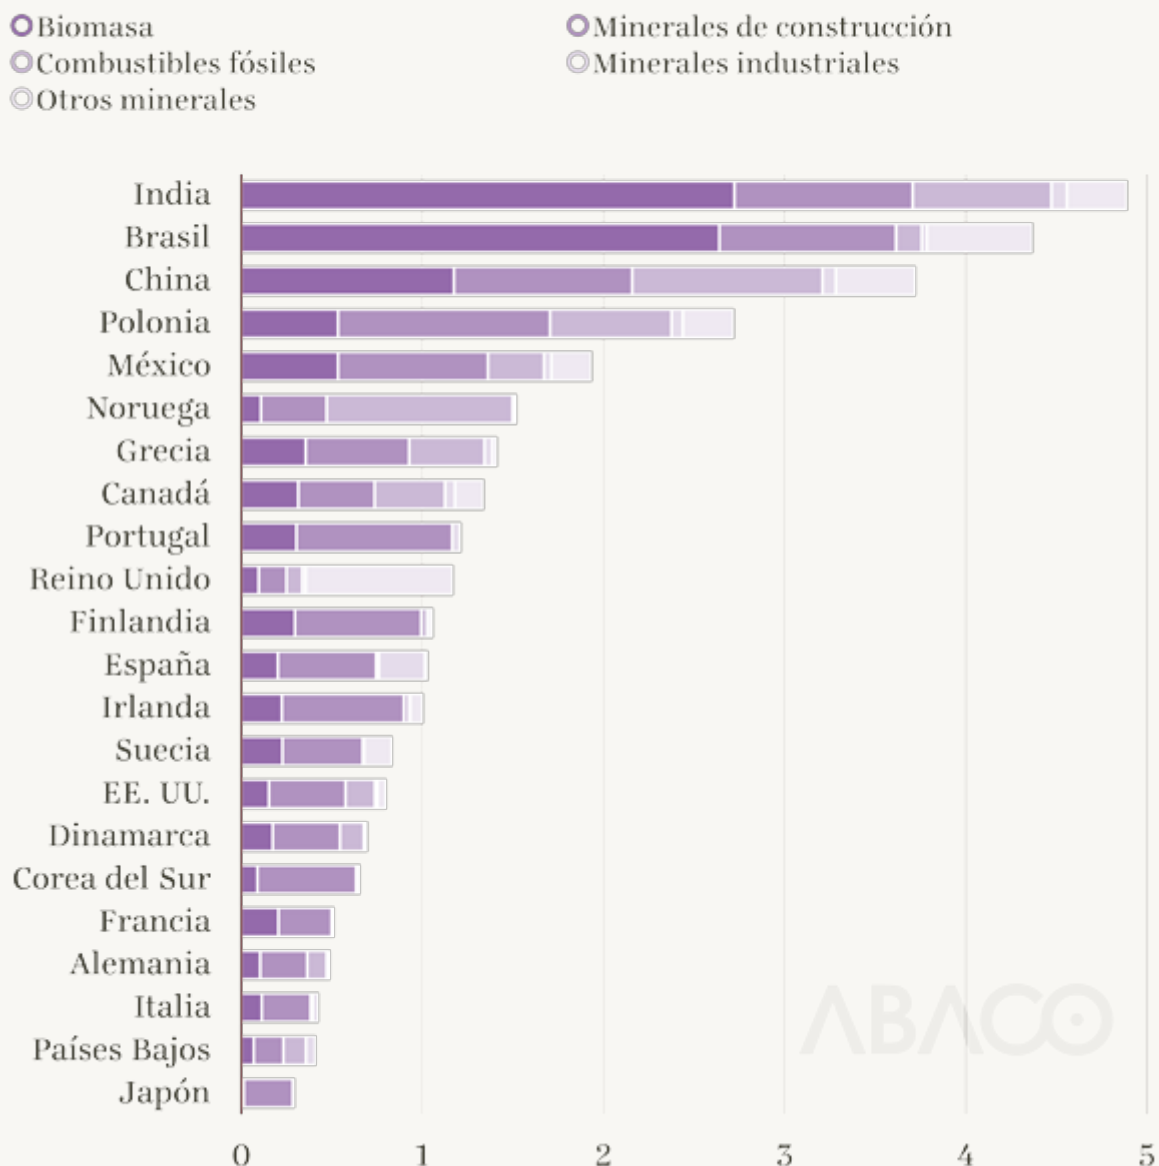

OBSERVATORIO > INDICADORES > *IMPACTO SOCIOECONÓMICO*

INTERNACIONAL > SOSTENIBILIDAD

Productividad del uso de la extracción doméstica de materiales

*Ranking principales países, 2008, Unidad: kilogramos por euros de 2000; Fuente: Sustainable Europe Research Institute (SERI); Elaboración: ABACO*

Definición

Productividad del uso de la extracción doméstica de materiales por tipo de material (biomasa, minerales de construcción, combustibles fósiles, minerales industriales y otros minerales). La serie ofrece los datos en kilogramos por euros de 2000; proviene de Sustainable Europe Research Institute (SERI) y cubre el periodo 1990-2008.