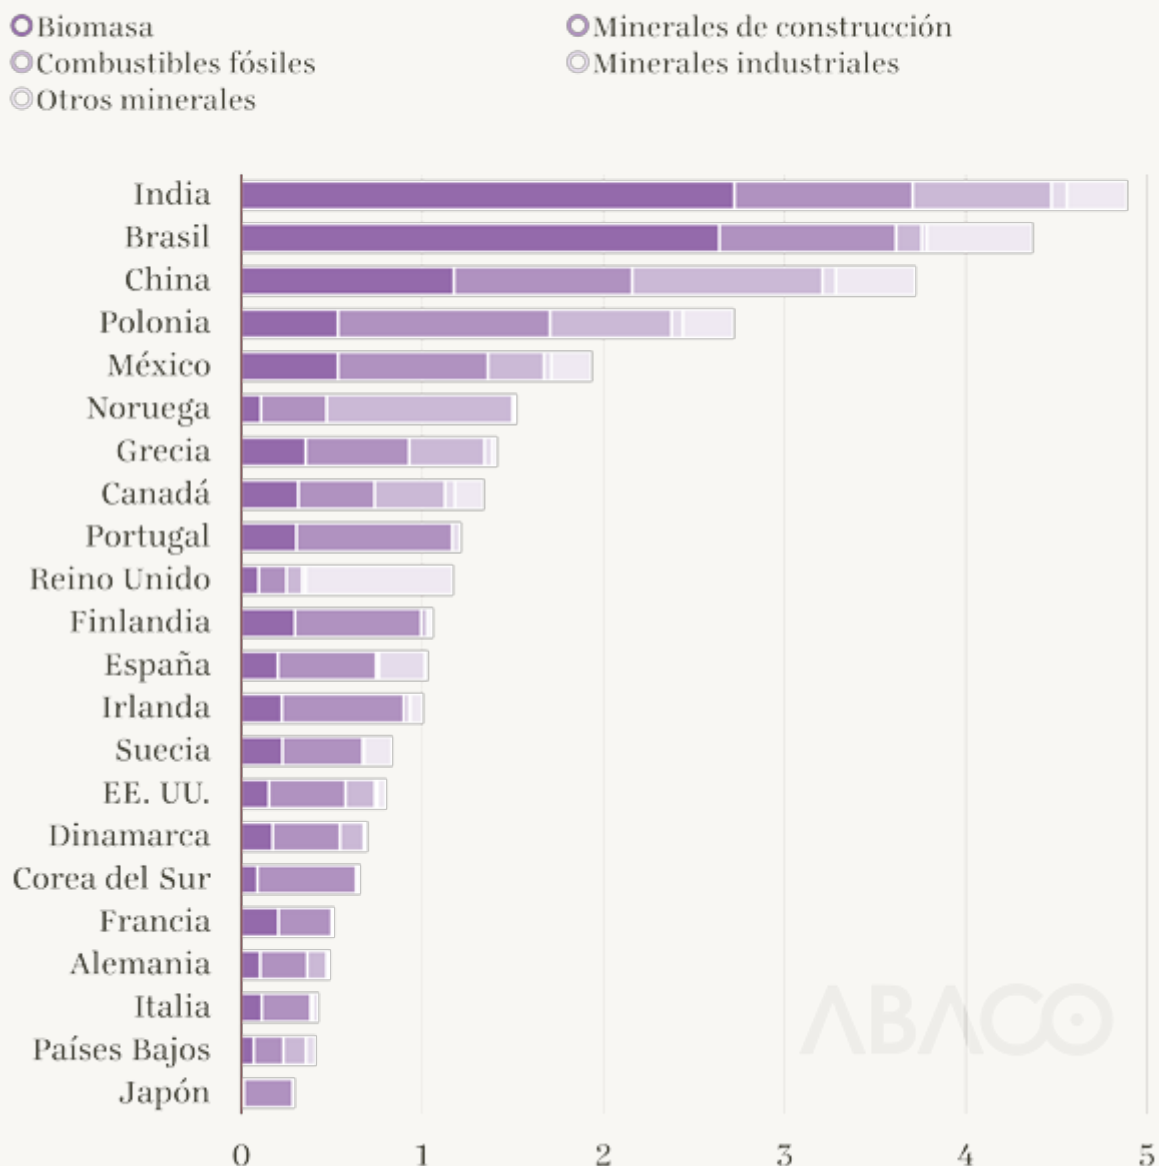

OBSERVATORIO > INDICADORES > *IMPACTO SOCIOECONÓMICO*

INTERNACIONAL > SOSTENIBILIDAD

Productividad del uso de la extracción doméstica de materiales

Ranking principales países, 2008, Unidad: kilogramos por euros de 2000; Fuente: Sustainable Europe Research Institute (SERI); Elaboración: ABACO

Definición

Productividad del uso de la extracción doméstica de materiales por tipo de material (biomasa, minerales de construcción, combustibles fósiles, minerales industriales y otros minerales). La serie ofrece los datos en kilogramos por euros de 2000; proviene de Sustainable Europe Research Institute (SERI) y cubre el periodo 1990-2008.