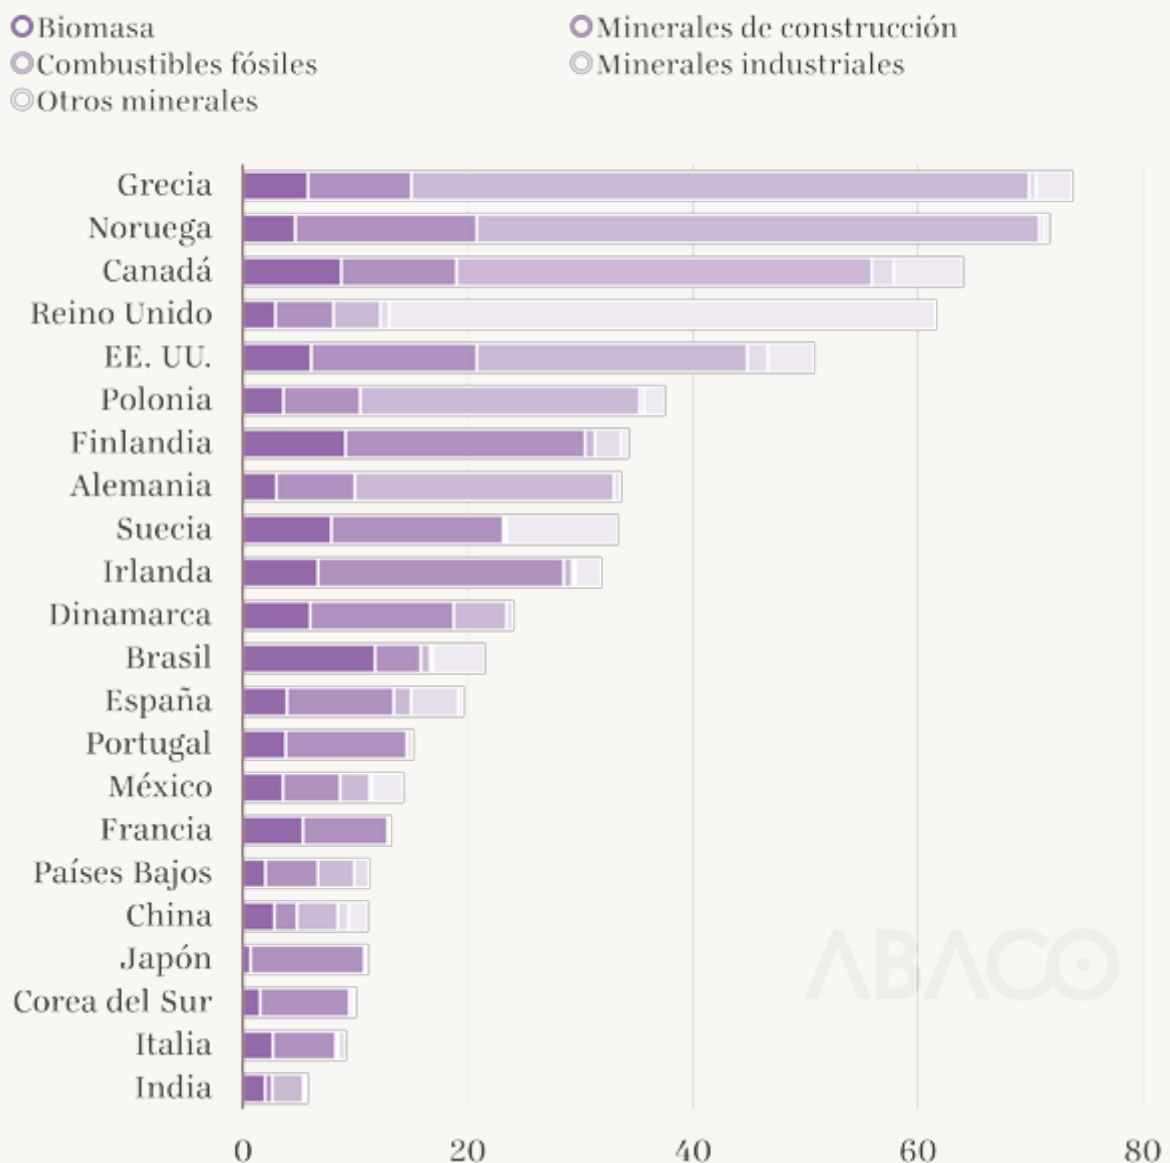

OBSERVATORIO > INDICADORES > *IMPACTO SOCIOECONÓMICO*

INTERNACIONAL > SOSTENIBILIDAD

Extracción doméstica de materiales por tipo de material

Ranking principales países, 2008, Unidad: Toneladas por habitante; Fuente: Sustainable Europe Research Institute (SERI); Elaboración: ABACO

Definición

Extracción doméstica de materiales por tipo de material (biomasa, minerales de construcción, combustibles fósiles, minerales industriales y otros minerales). La serie ofrece los datos en miles de toneladas y en toneladas por habitante; proviene de Sustainable Europe Research Institute (SERI) y cubre el período 1990-2008.