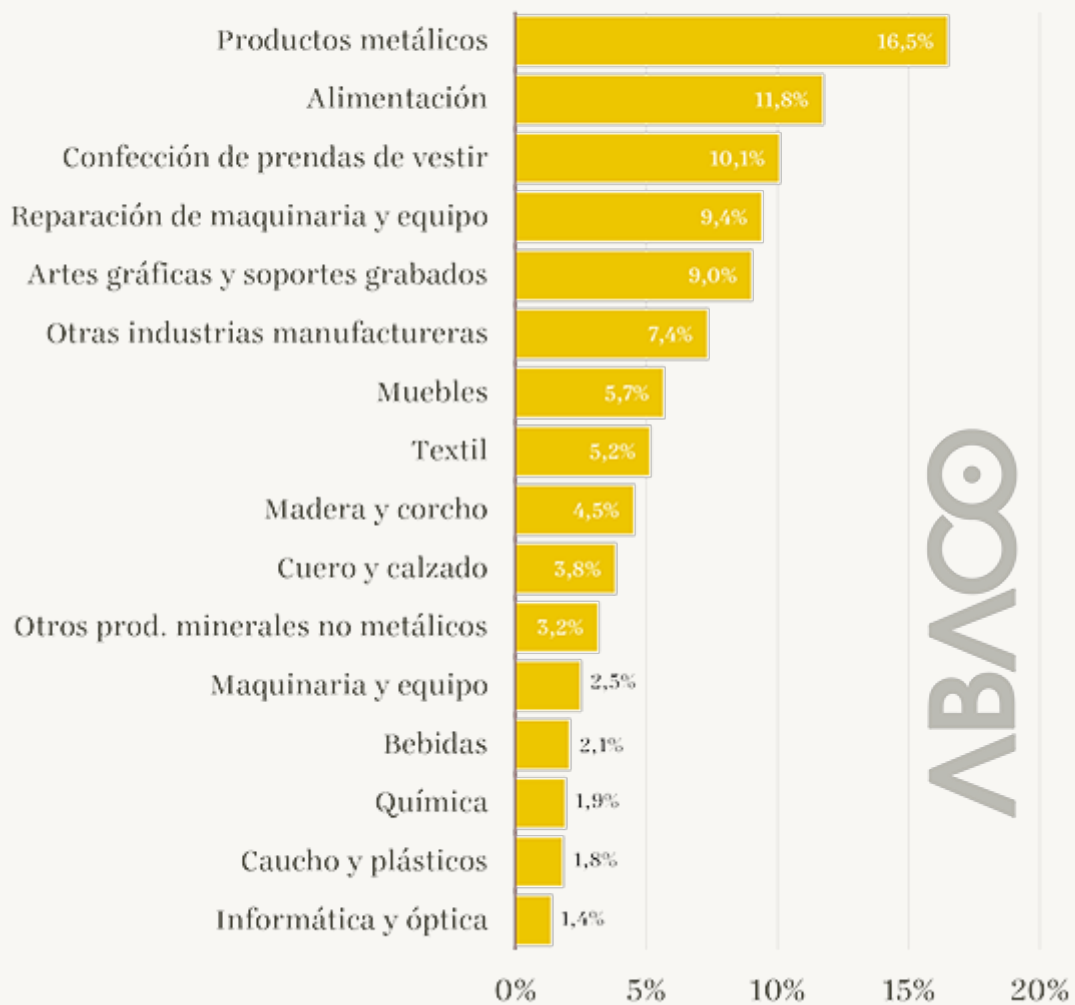

OBSERVATORIO > INDICADORES > CAPITAL HUMANO

NACIONAL > EMPRENDIMIENTO

Tasa de éxito del emprendimiento

Distribución sectorial de las altas empresariales en la industria manufacturera, España, 2018,
Unidad: Porcentaje; Fuente: INE; Elaboración: ABACO

Definición

Número de empresas dadas de alta por sector de actividad y estrato de asalariados.

Los datos están disponibles desde 1999 hasta 2016. La clasificación de actividades desde 1999 hasta 2009 responde a la CNAE-93. Los datos desde 2008 hasta 2018 se clasifican según la CNAE-09.