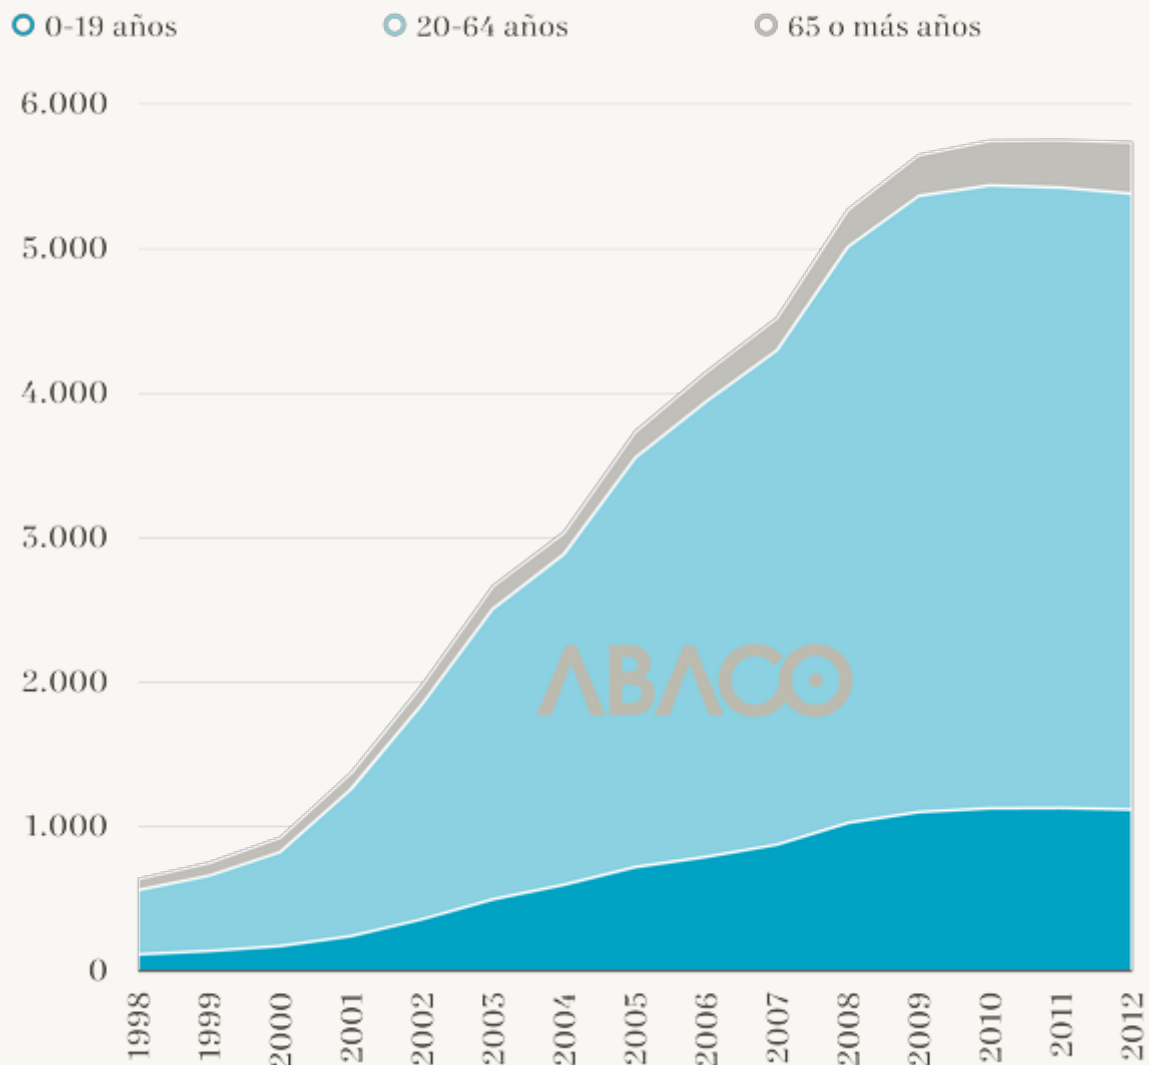

OBSERVATORIO > INDICADORES > ENTORNO

NACIONAL > DEMOGRAFÍA

Población con nacionalidad extranjera por edad y sexo

España, 1998-2012, Unidad: Miles de habitantes;

Fuente: INE; Elaboración: ABACO

Definición

Población de nacionalidad extranjera empadronada en España a 1 de enero de cada año. Se ofrecen tanto los valores absolutos como el porcentaje que supone sobre la población total. Las series están desagregadas según grupos de edad y cubren el periodo 1998-2012.

*observatorio de las
actividades basadas
en el conocimiento*