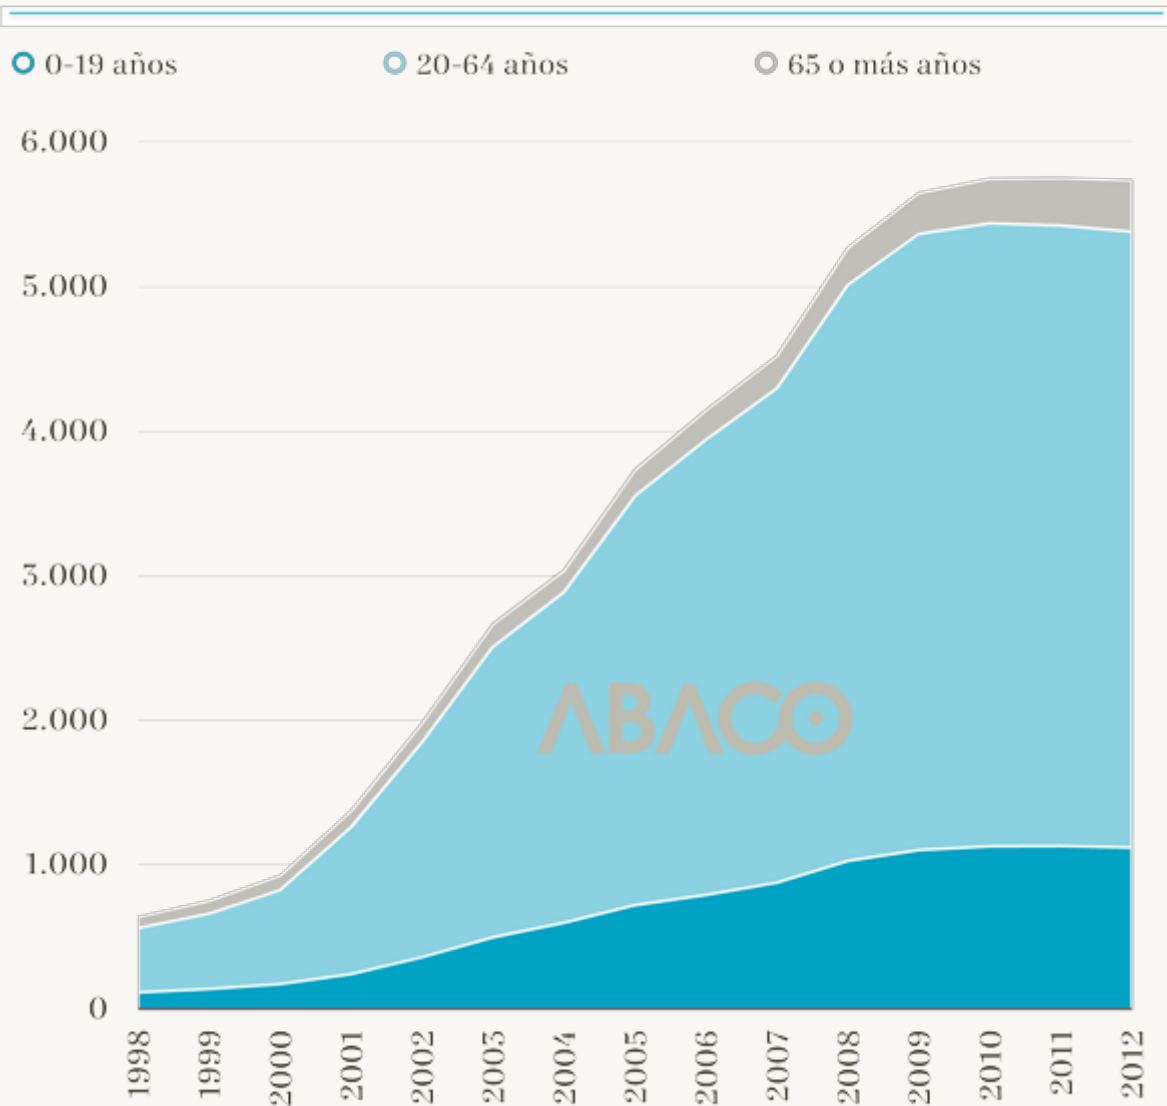

OBSERVATORIO > INDICADORES > ENTORNO

NACIONAL > DEMOGRAFÍA

Población con nacionalidad extranjera por edad y sexo

España, 1998-2012, Unidad: Miles de habitantes;

Fuente: INE; Elaboración: ABACO

Definición

Población de nacionalidad extranjera empadronada en España a 1 de enero de cada año. Se ofrecen tanto los valores absolutos como el porcentaje que supone sobre la población total. Las series están desagregadas según grupos de edad y cubren el periodo 1998-2012.

*observatorio de las
actividades basadas
en el conocimiento*