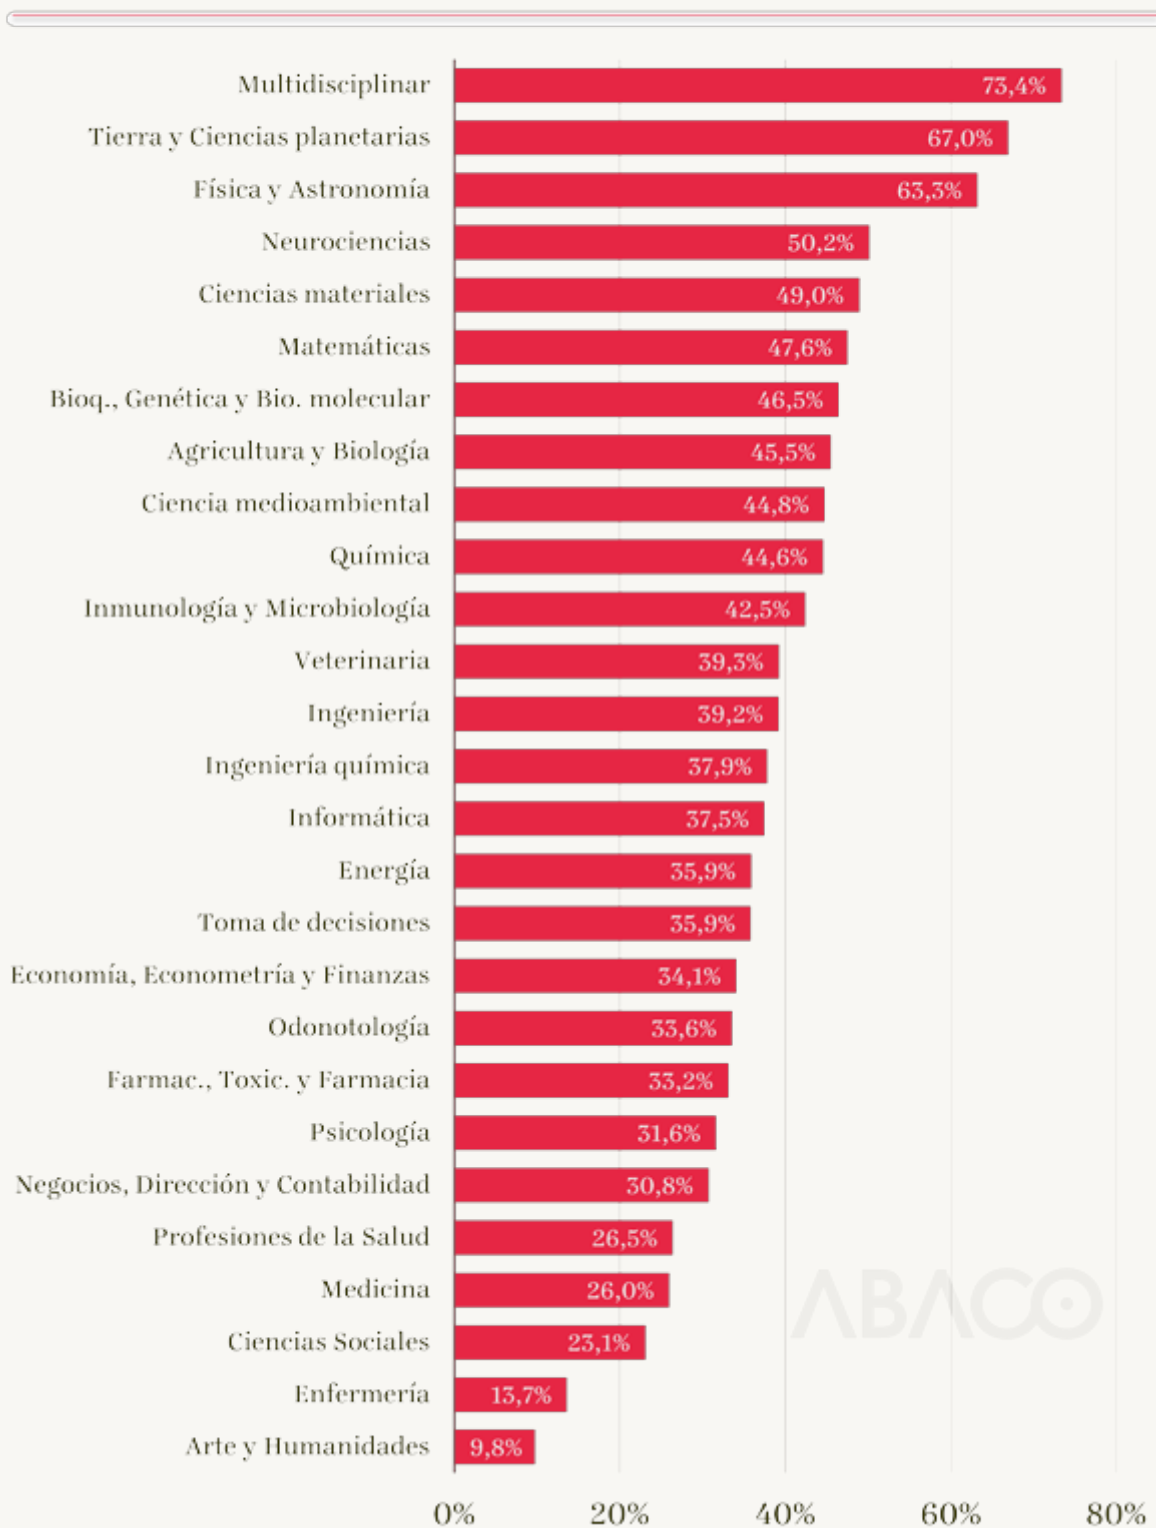

OBSERVATORIO > INDICADORES > *SISTEMA DE INNOVACIÓN*

NACIONAL > DIFUSIÓN Y RESULTADOS

Producción científica con colaboración internacional

# Colaboración internacional según área temática, España, 2010; Unidad: Porcentaje de documentos;

Fuente: SJR Scimago; Elaboración: ABACO

Observatorio de las actividades basadas en el conocimiento

## Definición

Porcentaje de documentos cuya afiliación incluye más de un país. Los datos se encuentran disponibles para 27 áreas temáticas según la clasificación de Scopus durante el periodo 1996-2010.