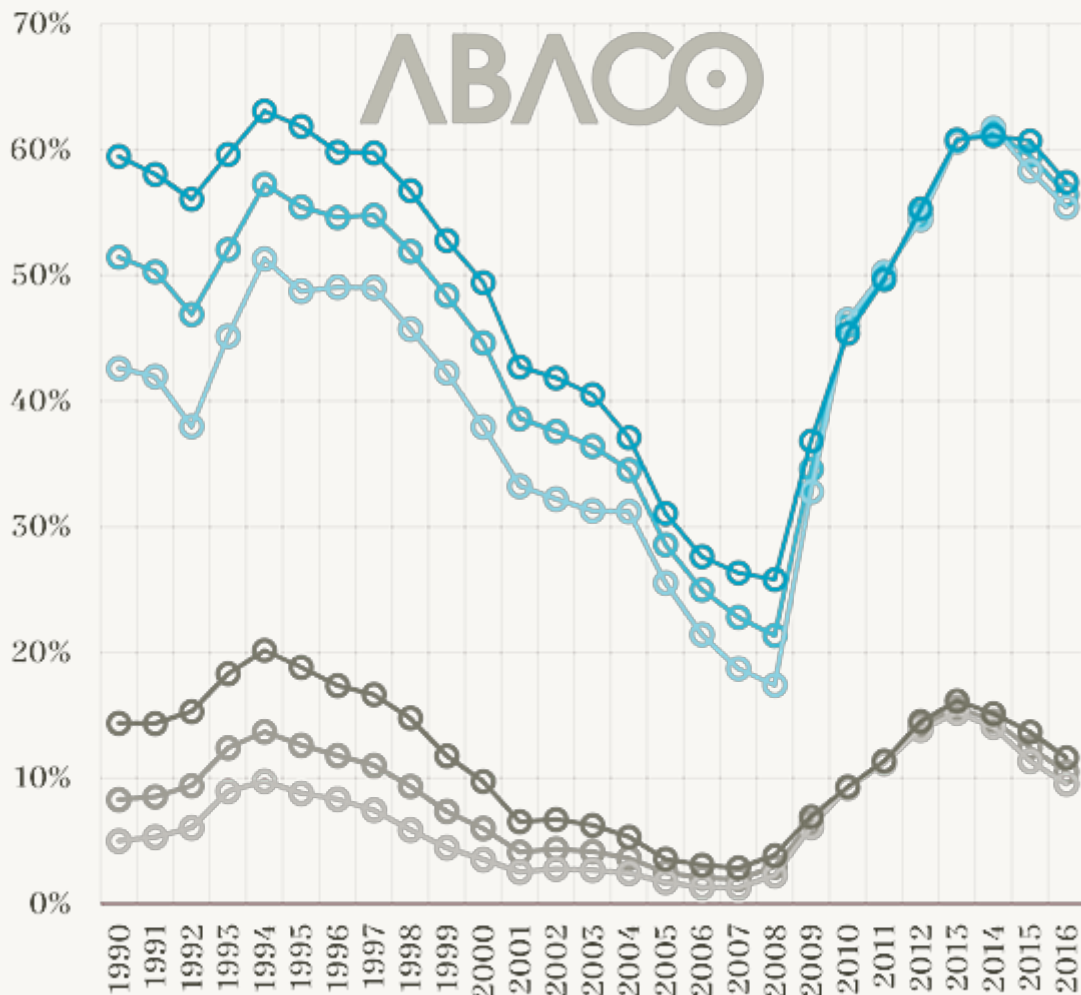

OBSERVATORIO > INDICADORES > ENTORNO

NACIONAL > MERCADO DE TRABAJO

Desempleo de larga duración

España, 1990-2016, Unidad: Porcentaje;

Fuente: INE. Encuesta de Población Activa; Elaboración: ABACO

- Parados de larga duración/Total parados. Mujeres
- Tasa de paro de larga duración. Mujeres
- Parados de larga duración/Total parados. Total
- Tasa de paro de larga duración. Total
- Parados de larga duración/Total parados. Hombres
- Tasa de paro de larga duración. Hombres

Definición

Porcentaje de desempleados de larga duración sobre el desempleo total y sobre la población activa.

Los desempleados de larga duración son aquellas personas que han estado desempleadas durante un año o más. La serie cubre el periodo 1990-2016.