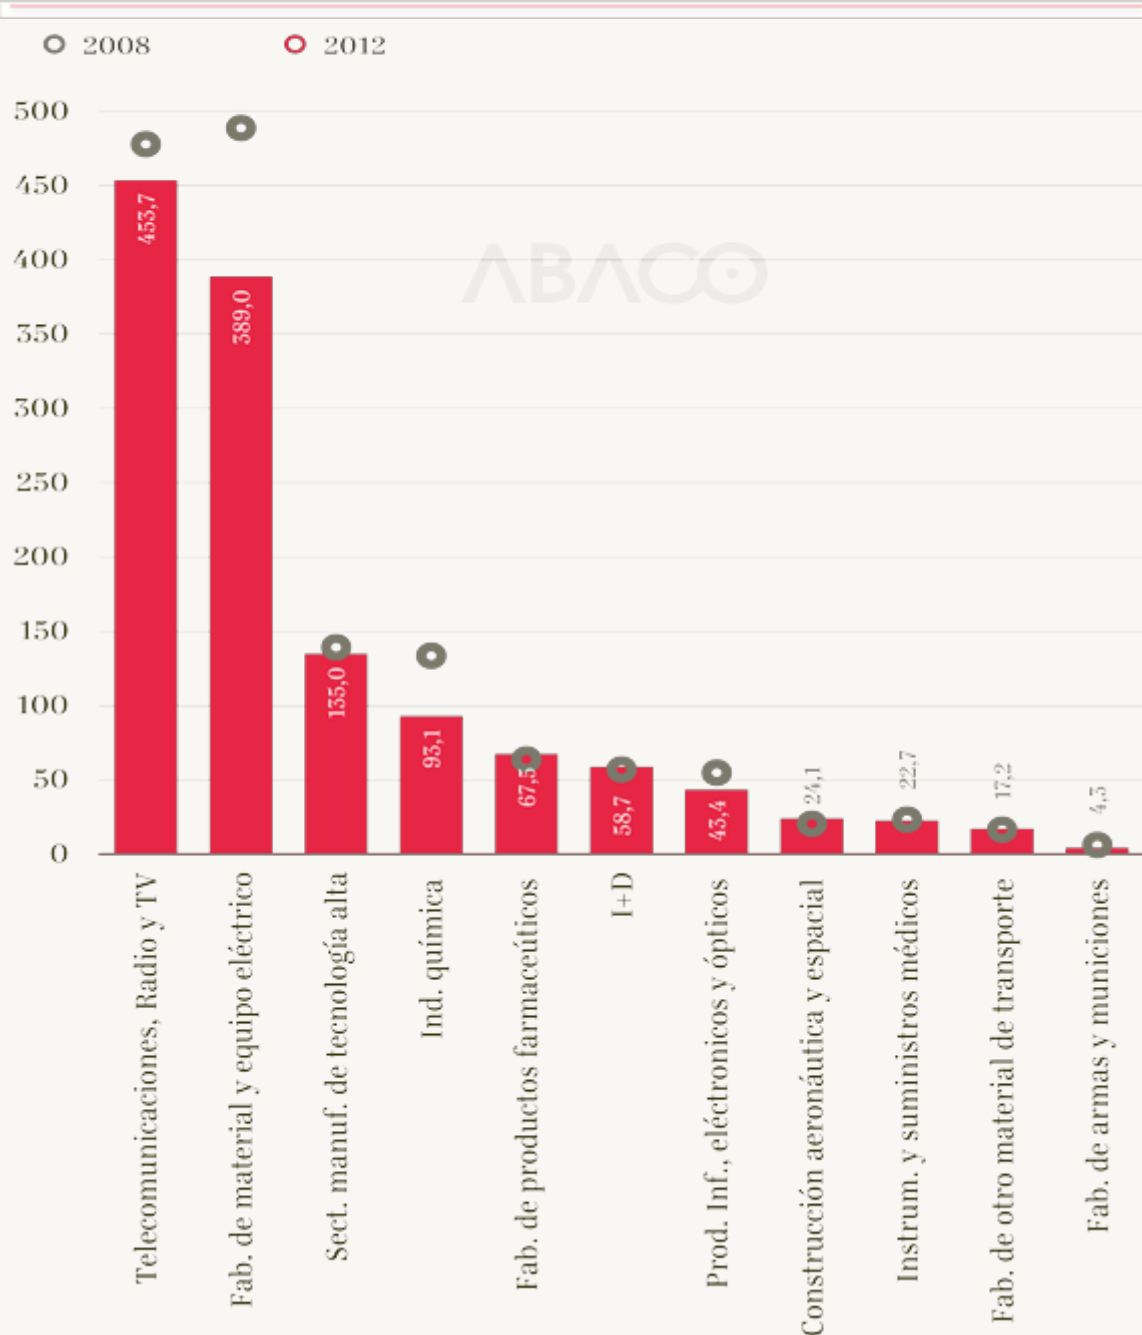

OBSERVATORIO > INDICADORES > SISTEMA DE INNOVACIÓN

NACIONAL > SECTOR EMPRESARIAL

Empleo en sectores de alta tecnología

*Ocupados en sectores de alta tecnología (CNAE 2009), España, 2008 y 2012, Unidad: miles de personas;*

*Fuente: INE; Elaboración: ABACO*

Definición

Información relativa al empleo del sector empresarial. Los datos se encuentran disponibles por nivel de tecnología: alta, media-alta, media-baja y baja tecnología, tanto para la industria como para los servicios. Los datos han sido obtenidos con la metodología oficial del INE: CNAE 1993 (período 2000-2007 ) y CNAE 2009 (período 2008-2012).