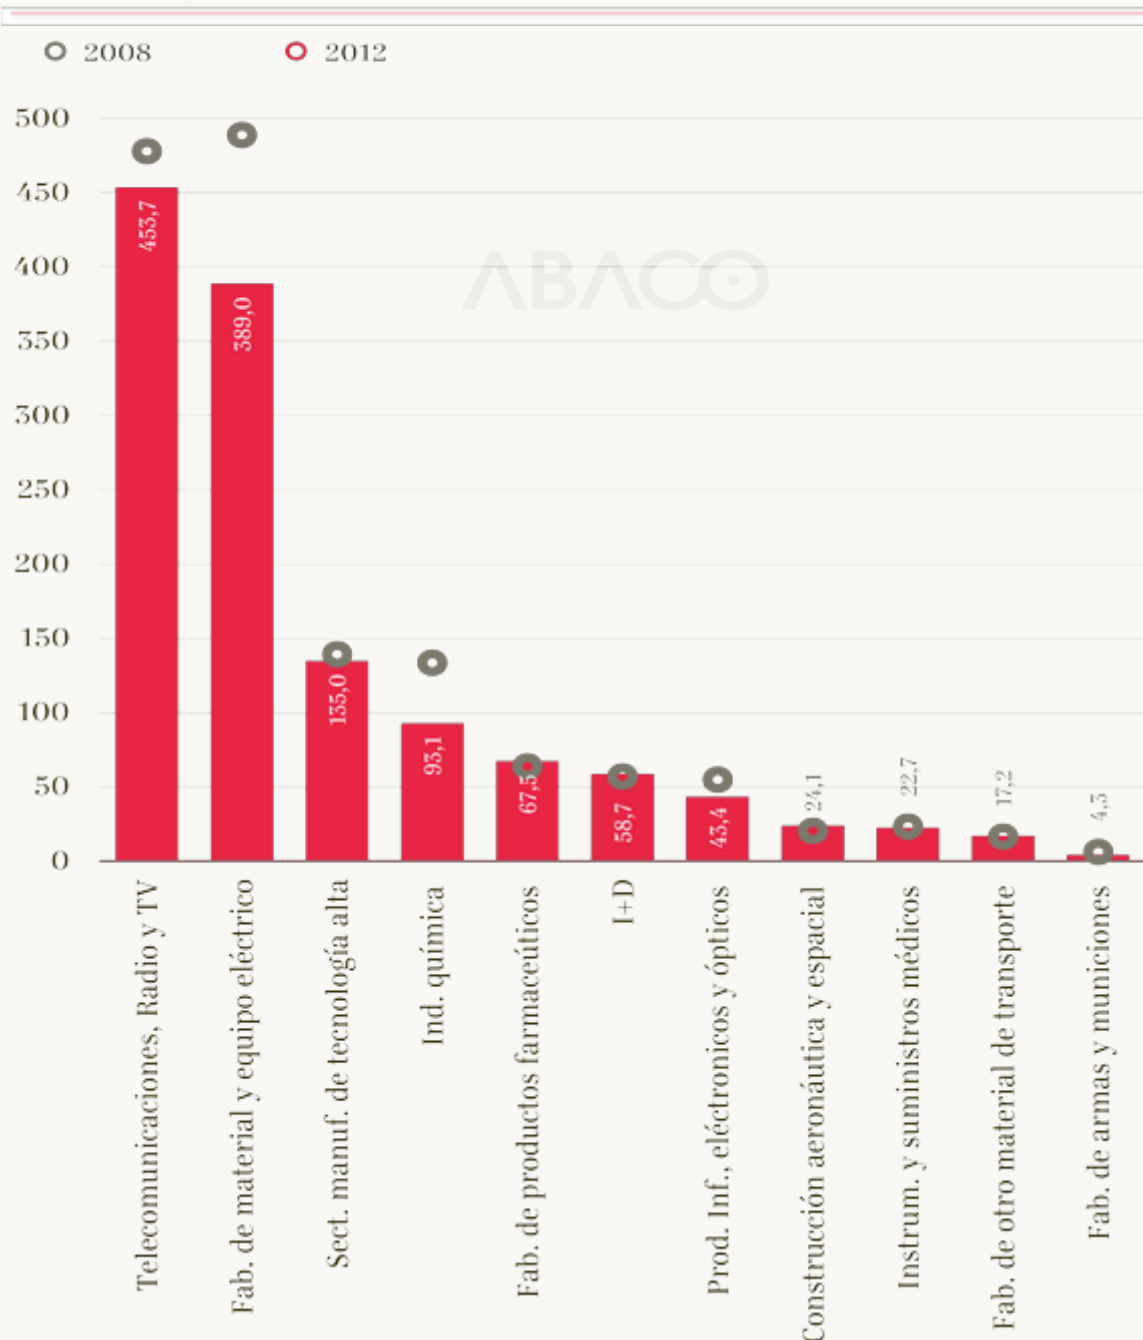

OBSERVATORIO > INDICADORES > SISTEMA DE INNOVACIÓN

NACIONAL > SECTOR EMPRESARIAL

Empleo en sectores de alta tecnología

Ocupados en sectores de alta tecnología (CNAE 2009), España, 2008 y 2012, Unidad: miles de personas;

Fuente: INE; Elaboración: ABACO

Definición

Información relativa al empleo del sector empresarial. Los datos se encuentran disponibles por nivel de tecnología: alta, media-alta, media-baja y baja tecnología, tanto para la industria como para los servicios. Los datos han sido obtenidos con la metodología oficial del INE: CNAE 1993 (período 2000-2007) y CNAE 2009 (período 2008-2012).