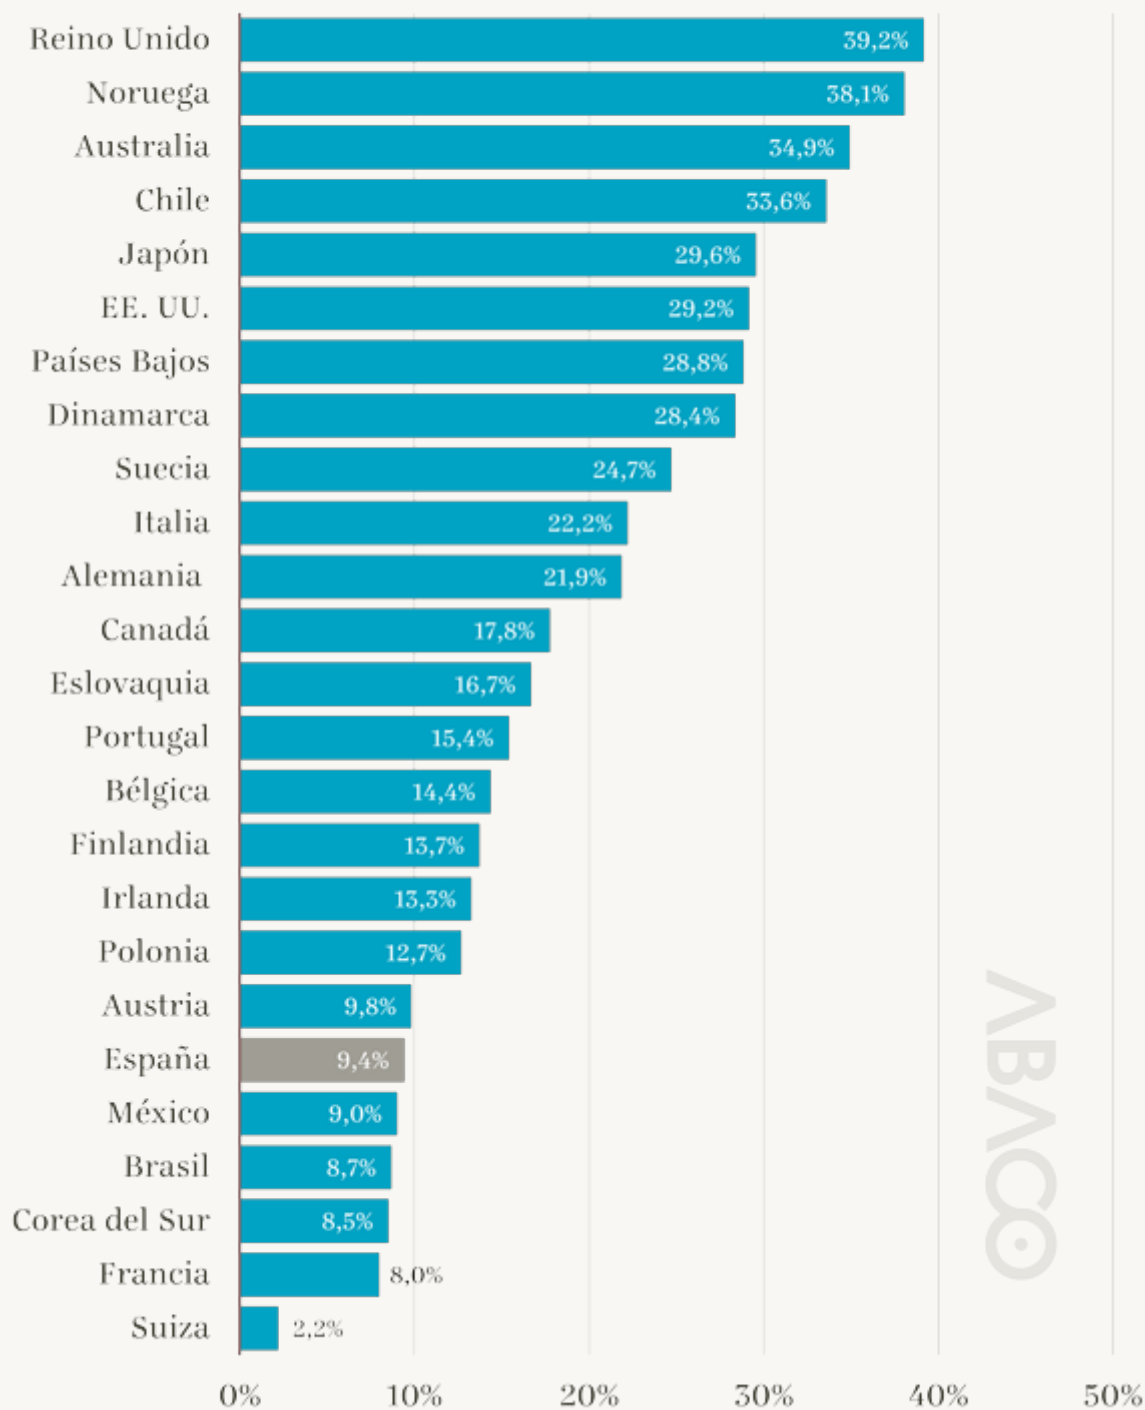

OBSERVATORIO > INDICADORES > *ENTORNO*

INTERNACIONAL > SECTOR PÚBLICO

Gasto en becas de educación/Gasto público total

#### Definición

Porcentaje que supone el gasto en becas de educación sobre el gasto público total de cada país. Se distingue entre becas públicas a estudiantes y otras becas a las familias; becas públicas a estudiantes y otras becas a las familias atribuibles a las instituciones educativas; y préstamos públicos a estudiantes.

La serie cubre el periodo 1999-2011.

*observatorio de las  
actividades basadas  
en el conocimiento*