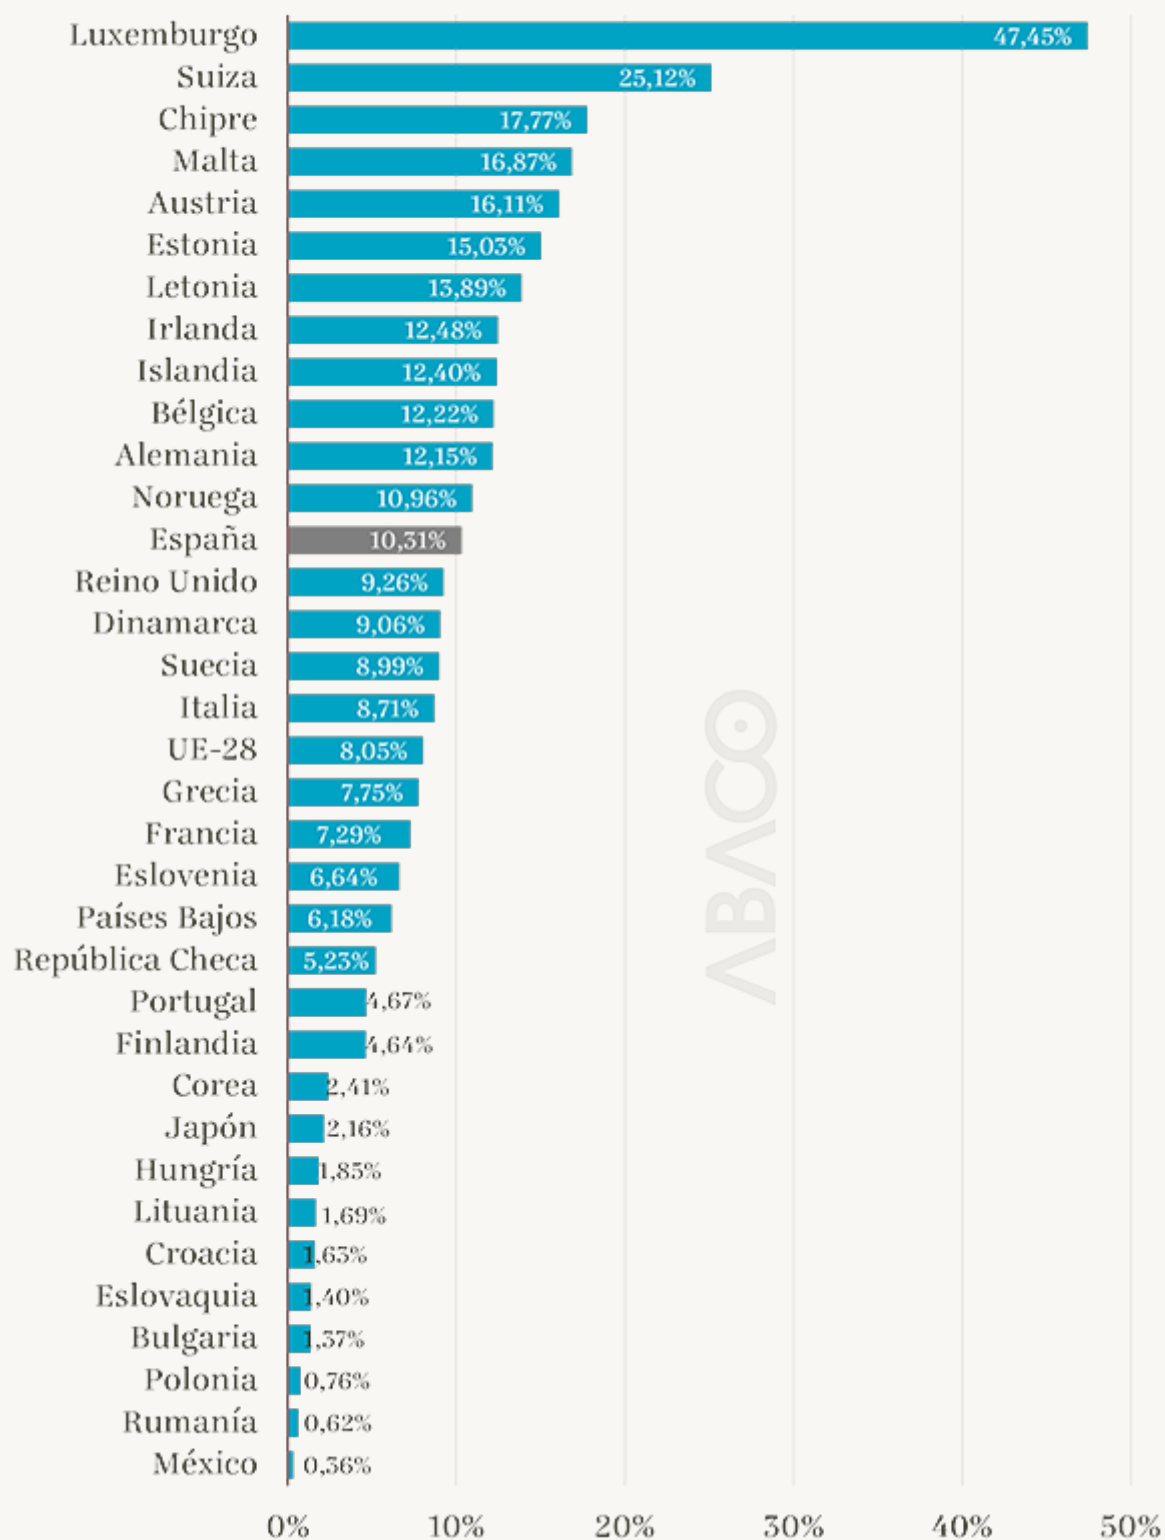

OBSERVATORIO > INDICADORES > *ENTORNO*

INTERNACIONAL > DEMOGRAFÍA

Población con nacionalidad extranjera

Ranking países, 2019, Unidad: Porcentaje;

Fuente: OCDE y Eurostat; Elaboración: ABACO

observatorio de las actividades basadas en el conocimiento

Definición

Porcentaje que supone la población de nacionalidad extranjera sobre la población total de cada país. Los datos se presentan también en número de personas y están clasificados por sexo. La serie cubre el periodo 2000-2019.