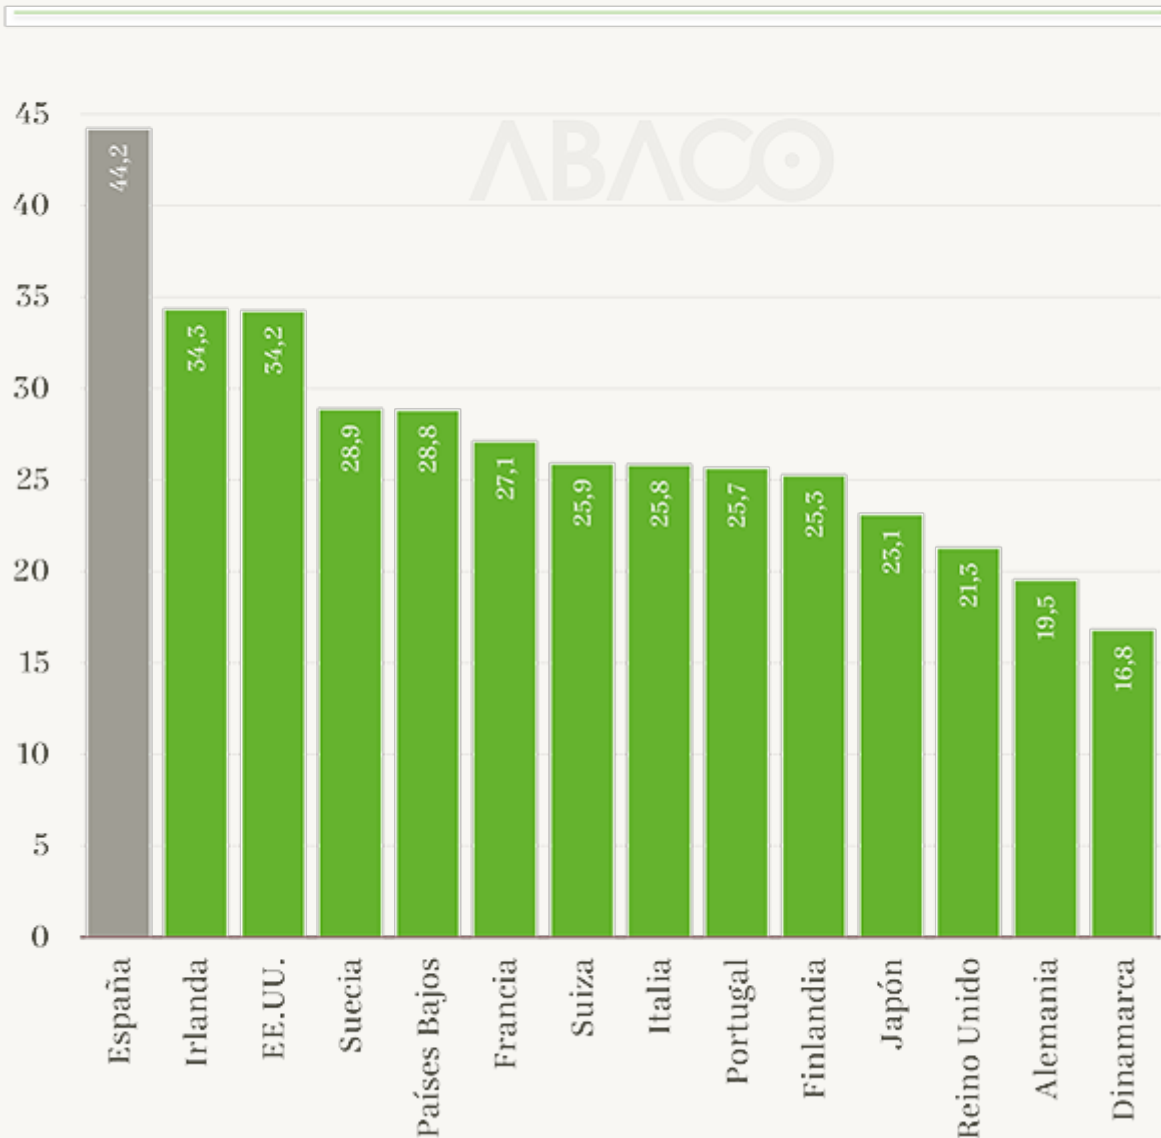

OBSERVATORIO > INDICADORES > NUEVAS TECNOLOGÍAS

INTERNACIONAL > ACCESIBILIDAD A LAS TIC

Precio de la banda ancha

*Precio mensual de la banda ancha (15.000Mb/s), 2012,
Unidad: Euros PPA (promedio EUZ-17);*

Fuente: OCDE; Elaboración: ABACO

Definición

Precio de suscripción mensual para conexiones según la velocidad de descarga publicitada (2.500Mb, 15.000Mb, 30.000Mb y 45.000Mb), excluyendo e incluyendo el cargo de línea. Los precios se expresan en euros corrientes y euros PPA (promedio Eurozona) y corresponden al año 2012.